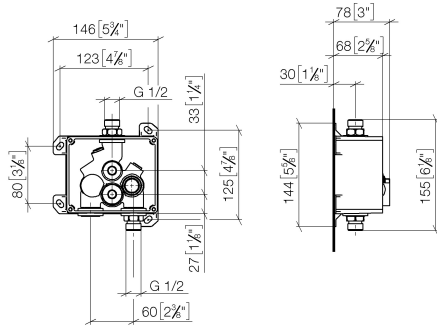

eSET Touchfree Waschtischbatterie ohne Temperatureinstellung zur Kombination mit Standardarmaturen -

35 742 970 90

- bleifrei
- 1x Rückflussverhinderer
- 1x Anschluss AG 1/2"
- Aufputz-Montage

Kombinierbar mit Ausläufen der Serien Vaia, Lissé, CL.1, IMO, Tara., Tara Logic, Meta.02, Deque, Supernova, Symetrics, LULU, MEM.

Nicht kombinierbar mit Ausläufen mit Zugstangen-Ablaufgarnitur. Bitte kombinieren Sie Art.-Nr. 10 126 970-FF

Weitere Serien und Oberflächen auf Anfrage (x-tra Service)

ACHTUNG: Elektronikartikel werden separat konditioniert.

eSET Touchfree Waschtischbatterie ohne Temperatureinstellung zur Kombination mit Standarmaturen -

35 742 970 90
mm [inches]

Zertifikate

LGA_29120.

WRAS_1906116.

eSET Touchfree Waschtischbatterie ohne Temperatureinstellung zur Kombination mit Standarmaturen -

35 742 970 90

Ersatzteilstückliste

Nr.	Artikelnummer	Benennung	Verbaumenge	Lieferzeit
1	04 30 31 024 01 90	Befestigungssatz	2	2
2	04 31 20 039 11 90	Stopfen	2	2
3	09 14 10 053 90	Dichtung	3	2
4	90 23 01 040 00 90	Rueckflussverhinderer	1	2
5	90 14 10 056 00 90	Dichtung	1	2
6	09 24 03 219 90	Nippel	1	2
7	09 14 10 117 90	Dichtung	1	2
8	09 14 10 031 90	Dichtung	1	2