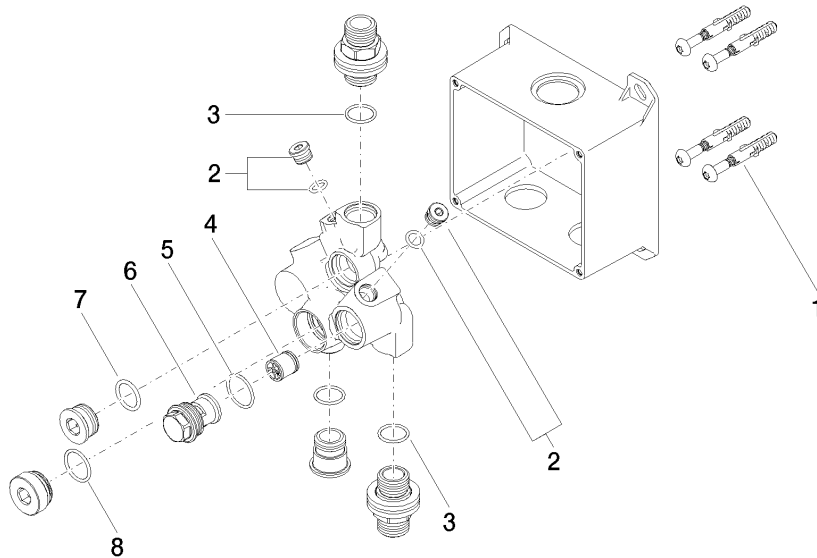

eSET Touchfree Waschtischbatterie ohne Temperatureinstellung zur Kombination mit Standarmaturen -

35 742 970 90
mm [inches]

Zertifikate

LGA_29120.

WRAS_1906116.

eSET Touchfree Waschtischbatterie ohne Temperatureinstellung zur Kombination mit Standarmaturen -

35 742 970 90

Ersatzteilstückliste

Nr.	Artikelnummer	Benennung	Verbaumenge	Lieferzeit
1	04 30 31 024 01 90	Befestigungssatz	2	2
2	04 31 20 039 11 90	Stopfen	2	2
3	09 14 10 053 90	Dichtung	3	2
4	90 23 01 040 00 90	Rueckflussverhinderer	1	2
5	90 14 10 056 00 90	Dichtung	1	2
6	09 24 03 219 90	Nippel	1	2
7	09 14 10 117 90	Dichtung	1	2
8	09 14 10 031 90	Dichtung	1	2